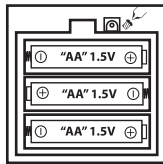

PARA USO EN INTERIORES

HAUNTED LIVING™

#5269288

Modelo #61081

MOVIMIENTO Y SONIDO ACTIVADO

RETRATO ANIMADO DE 39,37 CM

ESTE RETRATO EMERGENTE PROMETE IMPRESIONAR.

LUCES LED

EFFECTOS DE SONIDO

Incluye: (1) decoración de RETRATO ANIMADO DE 39,37 CM.

26 cm x 11,5 cm x 39,49 cm

Todos los materiales nuevos: plástico.

Solo se puede lavar en la superficie.

INCLUYE BATERÍAS

INSTRUCCIONES DE FUNCIONAMIENTO

MANTENGA TODAS LAS PIEZAS DE PLÁSTICO Y ALAMBRE FUERA DEL ALCANCE DE LOS NIÑOS.

1. Retire con cuidado y deseche el cable y el embalaje "Pruébeme".
2. Utilice un destornillador Phillips/de cabeza en forma de cruz pequeño para abrir el compartimiento de la batería ubicado en la parte posterior del RETRATO ANIMADO DE 39,37 CM.
3. Coloque 3 baterías alcalinas AA nuevas en el compartimiento de las baterías y vuelva a colocar la tapa.
4. Coloque el interruptor de encendido situado en la parte posterior del artículo en la posición de encendido para que funcione en modo de activación por sonido y movimiento.
5. Haga un sonido fuerte (aplausos) o agite la mano en frente del RETRATO ANIMADO DE 39,37 CM para activar la secuencia aterradora.

NOTA: deje el interruptor en la posición de apagado cuando no esté en uso.

INSTRUCCIONES DE LA BATERÍA

- Contiene (3) baterías alcalinas AA de 1.5 voltios. Las baterías no son recargables.
- La instalación y el retiro de las baterías deben estar a cargo de un adulto. Las baterías son dañinas si se tragan. Mantenga las baterías alejadas de los niños.
- Retire las baterías cuando la bombilla no esté en uso.
- Utilice únicamente las baterías recomendadas en las instrucciones.
- No mezcle baterías nuevas con baterías usadas.
- No mezcle batería alcalinas, cinc-carbono, níquel cadmio, recargables o diferentes tipos de baterías.
- Tenga cuidado de insertar las baterías con la polaridad correcta (+/-) como se indica.
- Retire todas las baterías agotadas.
- Las baterías recargables se deben recargar solo con la supervisión de un adulto.
- Las baterías recargables deben retirarse del artículo antes de cargarlas.
- Las baterías que no son recargables no deben recargarse.
- Los terminales de alimentación no deben hacer corto circuito.
- Deseche siempre las baterías agotadas de forma adecuada.
- NO incinere las baterías, ya que podrían filtrarse o explotar.
- NO incinere las baterías, ya que podrían filtrarse o explotar.

⚠ ADVERTENCIA!
RIESGO DE ASFIXIA – PIEZAS PEQUEÑAS.
Este artículo no es un juguete. Solo para decoración. Este producto está diseñado para personas mayores de 15 años. No está diseñado para niños de 14 años o menores.

Si tiene alguna pregunta o problema,

llame a nuestro Departamento de Servicio al Cliente al 888-251-1006, de lunes a domingo de 8 a.m. a 8 p.m., hora estándar del Este. También puede ponerse en contacto con nosotros en partsplus@lowes.com.

HAUNTED LIVING y el diseño del logotipo son marcas comerciales o marcas registradas de LF, LLC. Todos los derechos reservados.

MAYORES DE 15 AÑOS

HECHO EN CHINA

SS22396